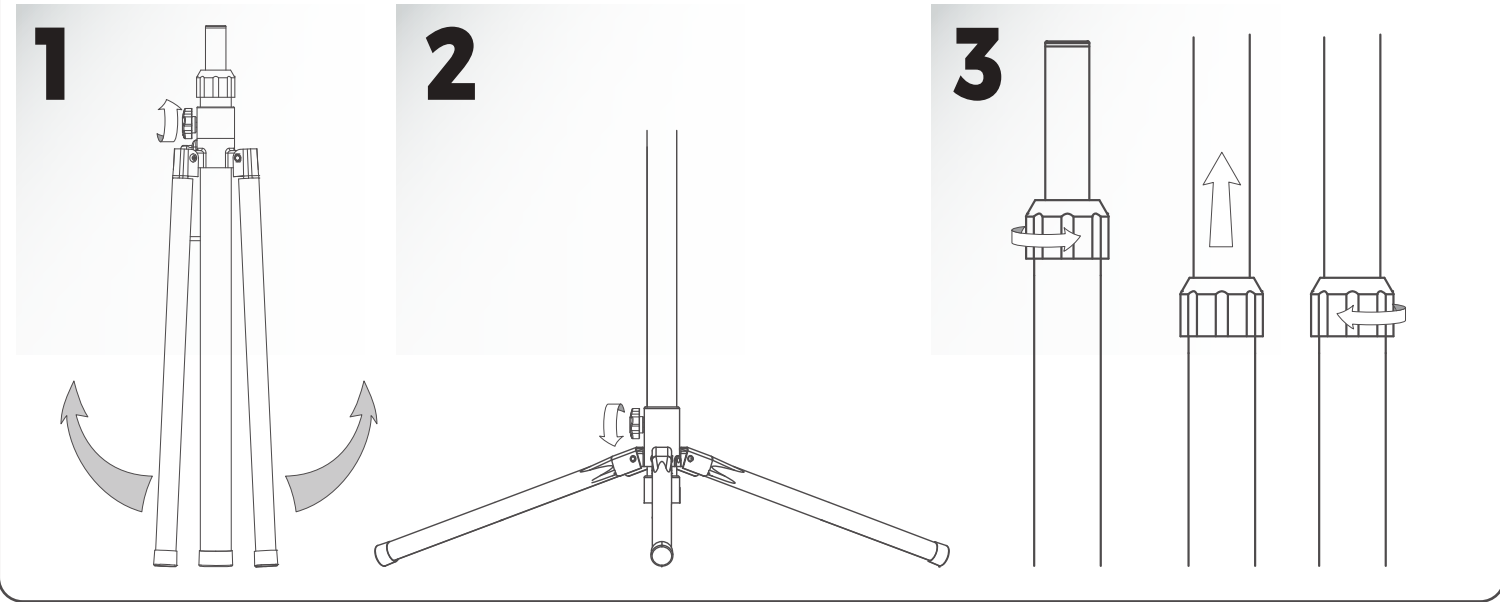

Worklight on tripod

Werklamp op statief / Arbeitslicht auf stativ
Lampe de travail sur trépied / Luz de trabajo en tripode

Art.Nr.: 310650 - Tripod

Art.Nr.: 310650 - Worklight