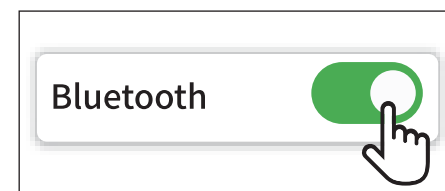

Snabbstartsguide
Utskrift via en mobil enhet

Följ stegen ovan i ordningsföljd för att använda etikettskrivaren

Placera rullen på höger sida.
Placera etiketten och se till att den är rak och jämn.
Tryck på matningsknappen tills det lila ljuset tänds.

Hitta Labelife på App Store eller Google Play. Eller skanna QR-koden för att ladda ner appen.

Aktivera Bluetooth i enhetens inställningar.

Anslut skrivaren till Labelife-appen via Bluetooth.
* På grund av systemkraven för Android-telefoner kräver applikationen platsbehörighet. Du måste därför aktivera GPS och bekräfta behörigheten (endast Android).