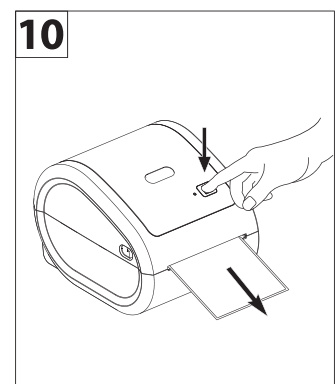

Följ stegen ovan i ordningsföljd för att använda etikettskrivaren

Placera rullen på höger sida.
Placera etiketten och se till att den är rak och jämn.
Tryck på matningsknappen tills det lila ljuset tänds.

Hitta Labelife på App Store eller Google Play. Eller skanna QR-koden för att ladda ner appen.

Aktivera Bluetooth i enhetens inställningar.