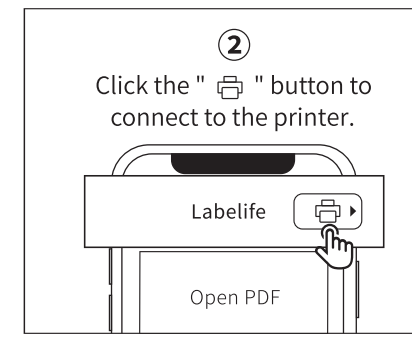

2. Introduktion till applikationen

Applikation	Enhet	Anslutning
Labelife PC 	Windows/Mac	USB
Labelife 	Chromebook	USB

6

LW650 elektronisk etikettskrivare

Labelprinter
Imprimante d'étiquettes
Etikettendrucker
Label Printer

Snabbstartsguide
Utskrift via en mobil enhet

Följ stegen ovan i ordningsföljd för att använda etikettskrivaren

Placera rullen på höger sida.
Placera etiketten och se till att den är rak och jämn.
Tryck på matningsknappen tills det lila ljuset tänds.

Hitta Labelife på App Store eller Google Play. Eller skanna QR-koden för att ladda ner appen.

Aktivera Bluetooth i enhetens inställningar.

Anslut skrivaren till Labelife-appen via Bluetooth.
* På grund av systemkraven för Android-telefoner kräver applikationen platsbehörighet. Du måste därför aktivera GPS och bekräfta behörigheten (endast Android).