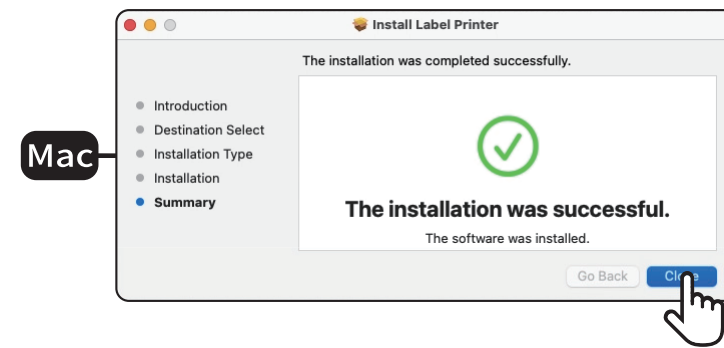

LW650 elektronisk etikettskrivare

Labelprinter
Imprimante d'étiquettes
Etikettendrucker
Label Printer

Snabbstartsguide
Utskrift via en dator

Följ stegen ovan i ordningsföljd för att använda etikettskrivaren

1

2

Placera rullen på höger sida.
Placera etiketten och se till att den är rak och jämn.
Tryck på matningsknappen tills det lila ljuset tänds.

3

Öppna länken.
Ladda ner rätt drivrutin för ditt operativsystem.

4

Genomför en fullständig installation av drivrutinen

5

Bilaga

1. Installera Chrome-tillägget

Lägg till Labelife-tillägget från Chrome Web Store. Tillägget är kompatibelt med ChromeOS-datorer och Chrome-webbläsaren för MacOS, men INTE Chrome-webbläsaren för Windows.