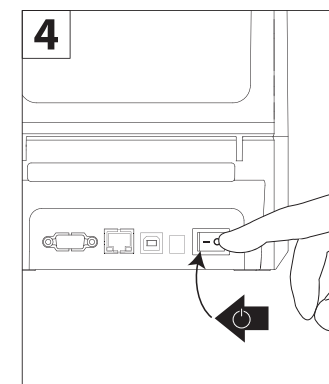

LW650 elektronisk etikettskrivare

Labelprinter
Imprimante d'étiquettes
Etikettendrucker
Label Printer

Snabbstartsguide
Utskrift via en dator

Följ stegen ovan i ordningsföljd för att använda etikettskrivaren

1

2

Placera rullen på höger sida.
Placera etiketten och se till att den är rak och jämn.
Tryck på matningsknappen tills det lila ljuset tänds.

3

Öppna länken.
Ladda ner rätt drivrutin för ditt operativsystem.