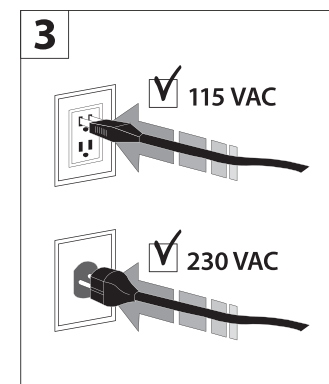

Följ stegen ovan i ordningsföljd för att använda etikettskrivaren

Placera rullen på höger sida.
Placera etiketten och se till att den är rak och jämn.
Tryck på matningsknappen tills det lila ljuset tänds.