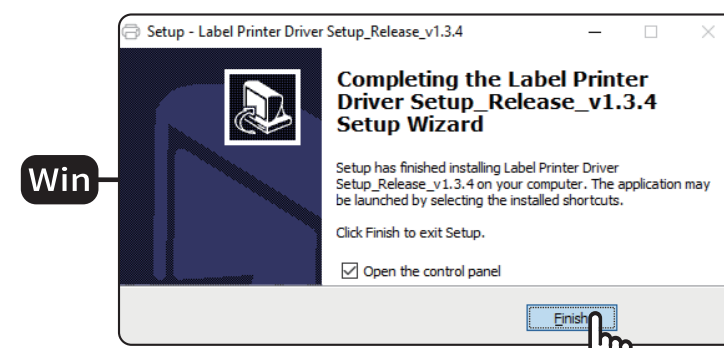

LW650 elektronisk etikettskrivare

Labelprinter
Imprimante d'étiquettes
Etikettendrucker
Label Printer

Snabbstartsguide
Utskrift via en dator

Följ stegen ovan i ordningsföljd för att använda etikettskrivaren

1

2

Placera rullen på höger sida.
Placera etiketten och se till att den är rak och jämn.
Tryck på matningsknappen tills det lila ljuset tänds.

3

Öppna länken.
Ladda ner rätt drivrutin för ditt operativsystem.

4

Genomför en fullständig installation av drivrutinen

5

Bilaga

1. Installera Chrome-tillägget

Lägg till Labelife-tillägget från Chrome Web Store. Tillägget är kompatibelt med ChromeOS-datorer och Chrome-webbläsaren för MacOS, men INTE Chrome-webbläsaren för Windows.