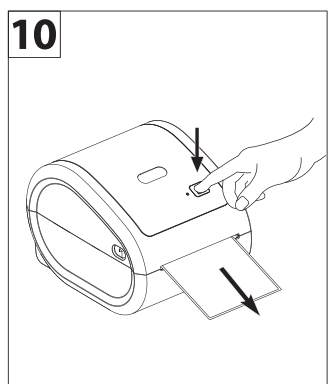

LW650 elektronisk etikettskrivare

Labelprinter
Imprimante d'étiquettes
Etikettendrucker
Label Printer

Snabbstartsguide
Utskrift via en dator

Följ stegen ovan i ordningsföljd för att använda etikettskrivaren

1

2

Placera rullen på höger sida.
Placera etiketten och se till att den är rak och jämn.
Tryck på matningsknappen tills det lila ljuset tänds.

3

Öppna länken.
Ladda ner rätt drivrutin för ditt operativsystem.