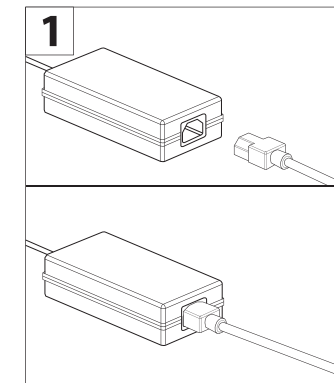

LW650 elektronisk etikettskrivare

Labelprinter
Imprimante d'étiquettes
Etikettendrucker
Label Printer

Snabbstartsguide
Utskrift via en dator

Följ stegen ovan i ordningsföljd för att använda etikettskrivaren

1

2

Placera rullen på höger sida.
Placera etiketten och se till att den är rak och jämn.
Tryck på matningsknappen tills det lila ljuset tänds.

3

Öppna länken.
Ladda ner rätt drivrutin för ditt operativsystem.