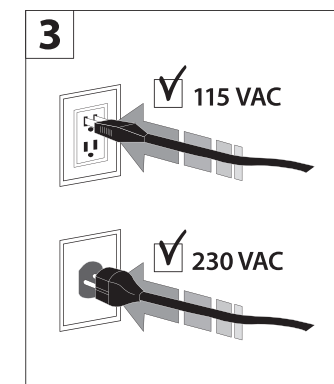

Följ stegen ovan i ordningsföljd för att använda etikettskrivaren

1

2

Placera rullen på höger sida.
Placera etiketten och se till att den är rak och jämn.
Tryck på matningsknappen tills det lila ljuset tänds.

3