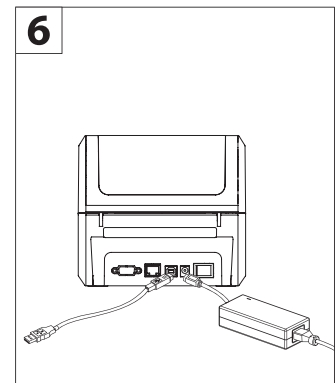

LW650 elektronisk etikettskrivare

Labelprinter
Imprimante d'étiquettes
Etikettendrucker
Label Printer

Snabbstartsguide
Utskrift via en dator

Följ stegen ovan i ordningsföljd för att använda etikettskrivaren

1

2

Placera rullen på höger sida.
Placera etiketten och se till att den är rak och jämn.
Tryck på matningsknappen tills det lila ljuset tänds.

3

Öppna länken.
Ladda ner rätt drivrutin för ditt operativsystem.