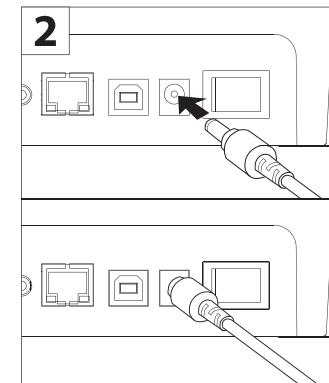

LW650 elektronisk etikettskrivare

Labelprinter
Imprimante d'étiquettes
Etikettendrucker
Label Printer

Snabbstartsguide
Utskrift via en dator

Följ stegen ovan i ordningsföljd för att använda etikettskrivaren

1

2

Placera rullen på höger sida.
Placera etiketten och se till att den är rak och jämn.
Tryck på matningsknappen tills det lila ljuset tänds.

3

Öppna länken.
Ladda ner rätt drivrutin för ditt operativsystem.