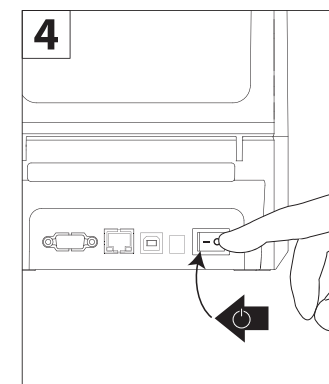

2. Introduktion till applikationen

Applikation	Enhet	Anslutning
Labelife PC 	Windows/Mac	USB
Labelife 	Chromebook	USB

6

LW650 elektronisk etikettskrivare

Labelprinter
Imprimante d'étiquettes
Etikettendrucker
Label Printer

Snabbstartsguide
Utskrift via en mobil enhet

Följ stegen ovan i ordningsföljd för att använda etikettskrivaren

Placera rullen på höger sida.
Placera etiketten och se till att den är rak och jämn.
Tryck på matningsknappen tills det lila ljuset tänds.