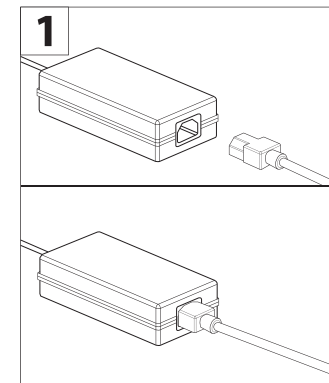

Följ stegen ovan i ordningsföljd för att använda etikettskrivaren

Placera rullen på höger sida.
Placera etiketten och se till att den är rak och jämn.
Tryck på matningsknappen tills det lila ljuset tänds.