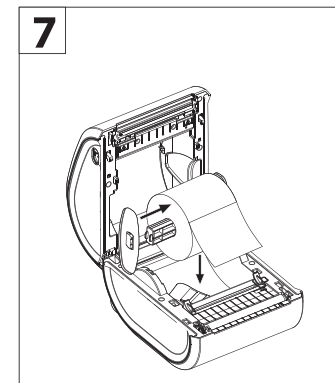

Följ stegen ovan i ordningsföljd för att använda etikettskrivaren

Placera rullen på höger sida.
Placera etiketten och se till att den är rak och jämn.
Tryck på matningsknappen tills det lila ljuset tänds.

Hitta Labelife på App Store eller Google Play. Eller skanna QR-koden för att ladda ner appen.

Aktivera Bluetooth i enhetens inställningar.