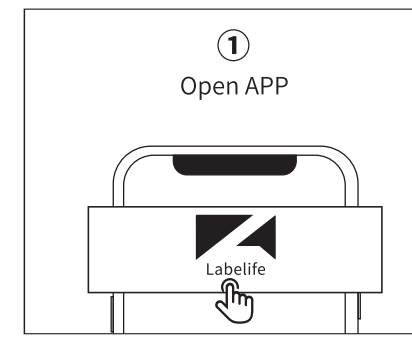

LW650 elektronisk etikettskrivare

Labelprinter
Imprimante d'étiquettes
Etikettendrucker
Label Printer

Snabbstartsguide
Utskrift via en dator

Följ stegen ovan i ordningsföljd för att använda etikettskrivaren

2. Introduktion till applikationen

Applikation	Enhet	Anslutning
Labelife PC 	Windows/Mac	USB
Labelife 	Chromebook	USB

6

LW650 elektronisk etikettskrivare

Labelprinter
Imprimante d'étiquettes
Etikettendrucker
Label Printer

Snabbstartsguide
Utskrift via en mobil enhet

Följ stegen ovan i ordningsföljd för att använda etikettskrivaren

Placera rullen på höger sida.
Placera etiketten och se till att den är rak och jämn.
Tryck på matningsknappen tills det lila ljuset tänds.

Hitta Labelife på App Store eller Google Play. Eller skanna QR-koden för att ladda ner appen.

Aktivera Bluetooth i enhetens inställningar.

Anslut skrivaren till Labelife-appen via Bluetooth.
* På grund av systemkraven för Android-telefoner kräver applikationen platsbehörighet. Du måste därför aktivera GPS och bekräfta behörigheten (endast Android).