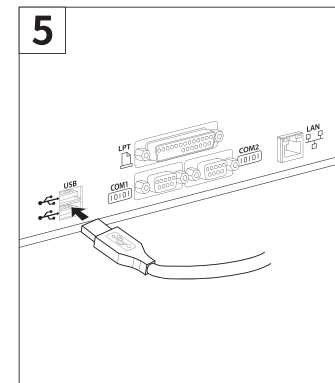

LW650 elektronisk etikettskrivare

Labelprinter
Imprimante d'étiquettes
Etikettendrucker
Label Printer

Snabbstartsguide
Utskrift via en dator

Följ stegen ovan i ordningsföljd för att använda etikettskrivaren

1

2

Placera rullen på höger sida.
Placera etiketten och se till att den är rak och jämn.
Tryck på matningsknappen tills det lila ljuset tänds.

3

Öppna länken.
Ladda ner rätt drivrutin för ditt operativsystem.