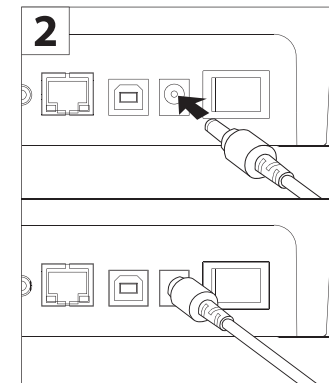

Följ stegen ovan i ordningsföljd för att använda etikettskrivaren

Placera rullen på höger sida.
Placera etiketten och se till att den är rak och jämn.
Tryck på matningsknappen tills det lila ljuset tänds.