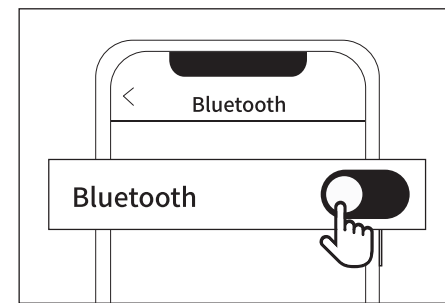

2. Introduktion till applikationen

Applikation	Enhet	Anslutning
Labelife PC 	Windows/Mac	USB
Labelife 	Chromebook	USB

6

LW650 elektronisk etikettskrivare

Labelprinter
Imprimante d'étiquettes
Etikettendrucker
Label Printer

Snabbstartsguide
Utskrift via en mobil enhet

Följ stegen ovan i ordningsföljd för att använda etikettskrivaren

Placera rullen på höger sida.
Placera etiketten och se till att den är rak och jämn.
Tryck på matningsknappen tills det lila ljuset tänds.

Hitta Labelife på App Store eller Google Play. Eller skanna QR-koden för att ladda ner appen.

Aktivera Bluetooth i enhetens inställningar.

Anslut skrivaren till Labelife-appen via Bluetooth.
* På grund av systemkraven för Android-telefoner kräver applikationen platsbehörighet. Du måste därför aktivera GPS och bekräfta behörigheten (endast Android).