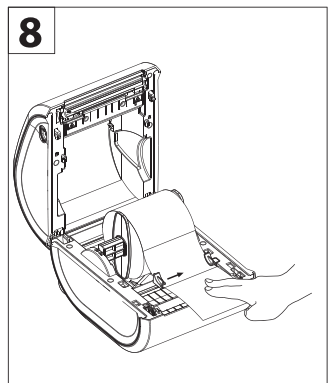

LW650 elektronisk etikettskrivare

Labelprinter
Imprimante d'étiquettes
Etikettendrucker
Label Printer

Snabbstartsguide
Utskrift via en dator

Följ stegen ovan i ordningsföljd för att använda etikettskrivaren

1

2

Placera rullen på höger sida.
Placera etiketten och se till att den är rak och jämn.
Tryck på matningsknappen tills det lila ljuset tänds.

3

Öppna länken.
Ladda ner rätt drivrutin för ditt operativsystem.